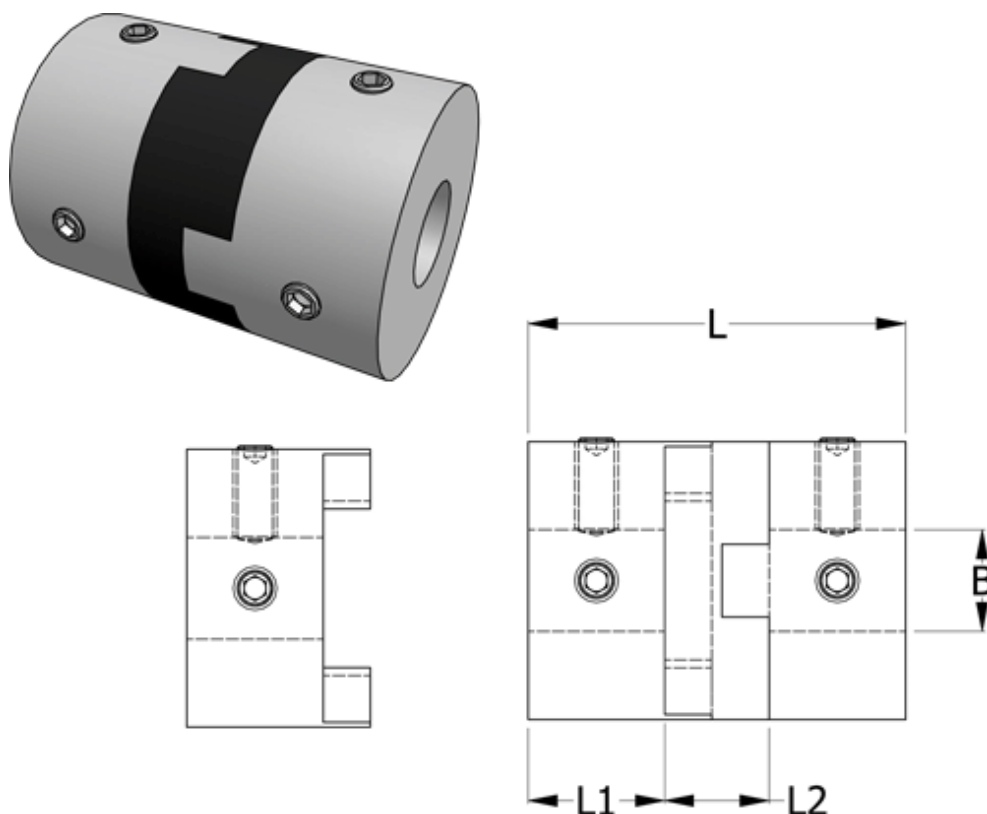

Article number: 33214505052

Description: Oldham coupling hub 450H50.52 ALU  
with set screw hub and through bore, bore 25 mm

## Measures

B1	= 25
D	= 50
L	= 59.6
L1	= 20.6
L2	= 18.4

Note: Overnævnte varenr. er kun for et koblingsnav. Der går 2 koblingsnav og 1 element til 1 komplet kobling

Screw = M8

Torque (Nm) = 30